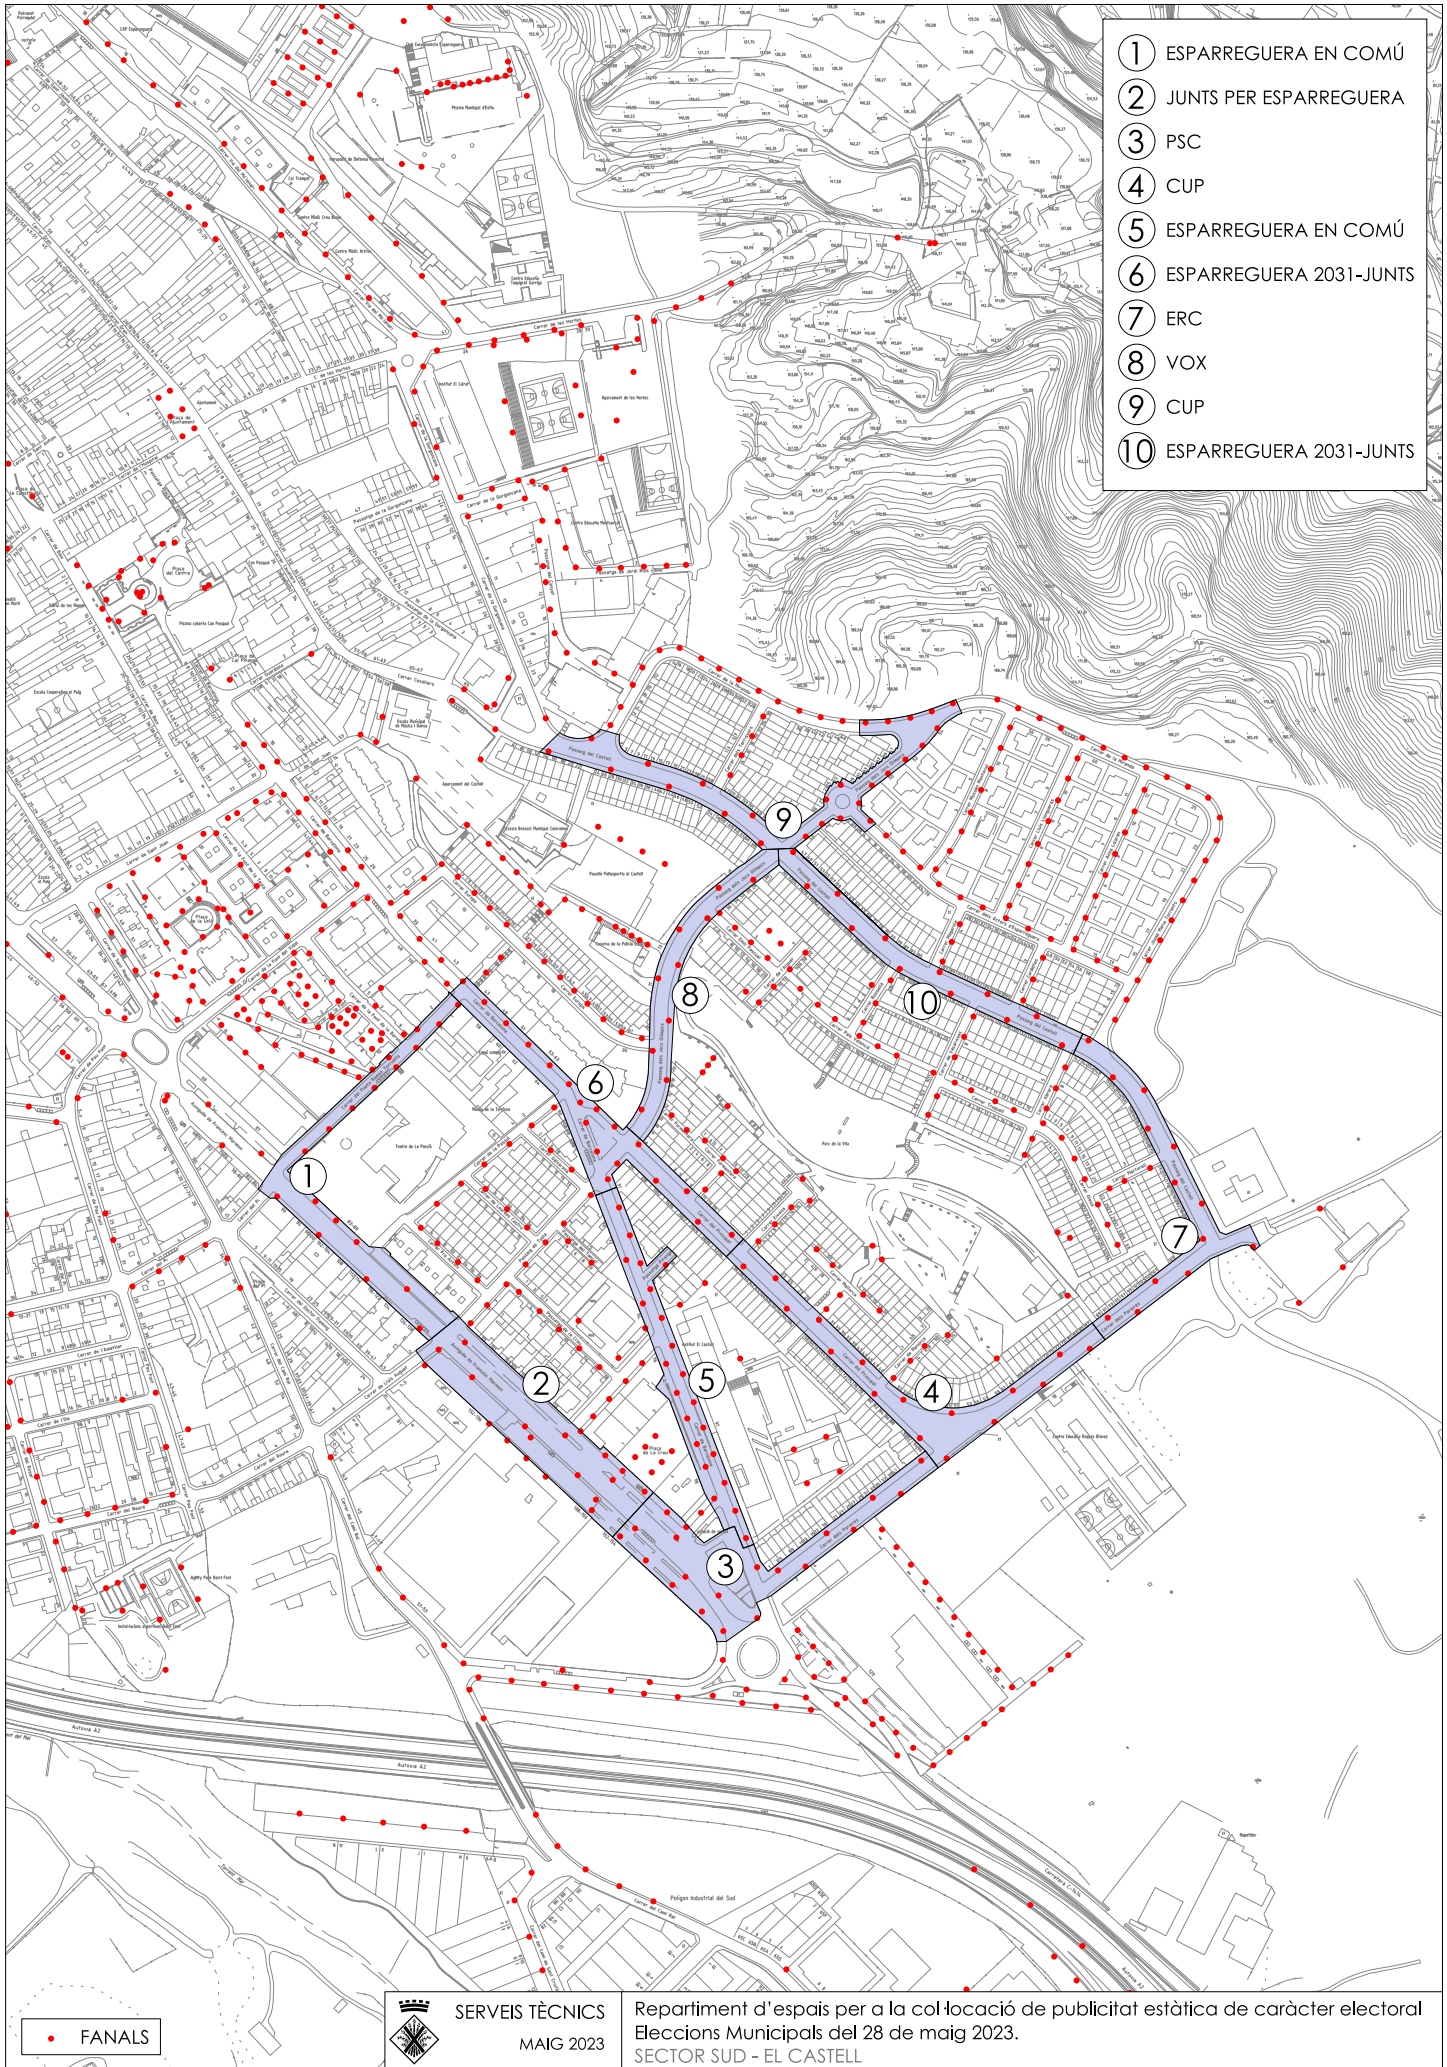

- ① ESPARREGUERA 2031-JUNTS
- ② JUNTS PER ESPARREGUERA
- ③ JUNTS PER ESPARREGUERA
- ④ CUP
- ⑤ ERC
- ⑥ ESPARREGUERA EN COMÚ
- ⑦ PSC
- ⑧ VOX
- ⑨ ESPARREGUERA EN COMÚ
- ⑩ ESPARREGUERA 2031-JUNTS

• FANALS

 **SERVEIS TÈCNICS**
MAIG 2023

Repartiment d'espais per a la col·locació de publicitat estàtica de caràcter electoral
Eleccions Municipals del 28 de maig 2023.
SECTOR NORD - CAN COMELLES

- ① ERC
- ② ERC
- ③ VOX
- ④ VOX
- ⑤ PSC
- ⑥ ESPARREGUERA 2031-JUNTS
- ⑦ PSC
- ⑧ CUP
- ⑨ ESPARREGUERA EN COMÚ
- ⑩ JUNTS PER ESPARREGUERA

• FANALS

- ① ESPARREGUERA EN COMÚ
- ② JUNTS PER ESPARREGUERA
- ③ PSC
- ④ CUP
- ⑤ ESPARREGUERA EN COMÚ
- ⑥ ESPARREGUERA 2031-JUNTS
- ⑦ ERC
- ⑧ VOX
- ⑨ CUP
- ⑩ ESPARREGUERA 2031-JUNTS

• FANALS