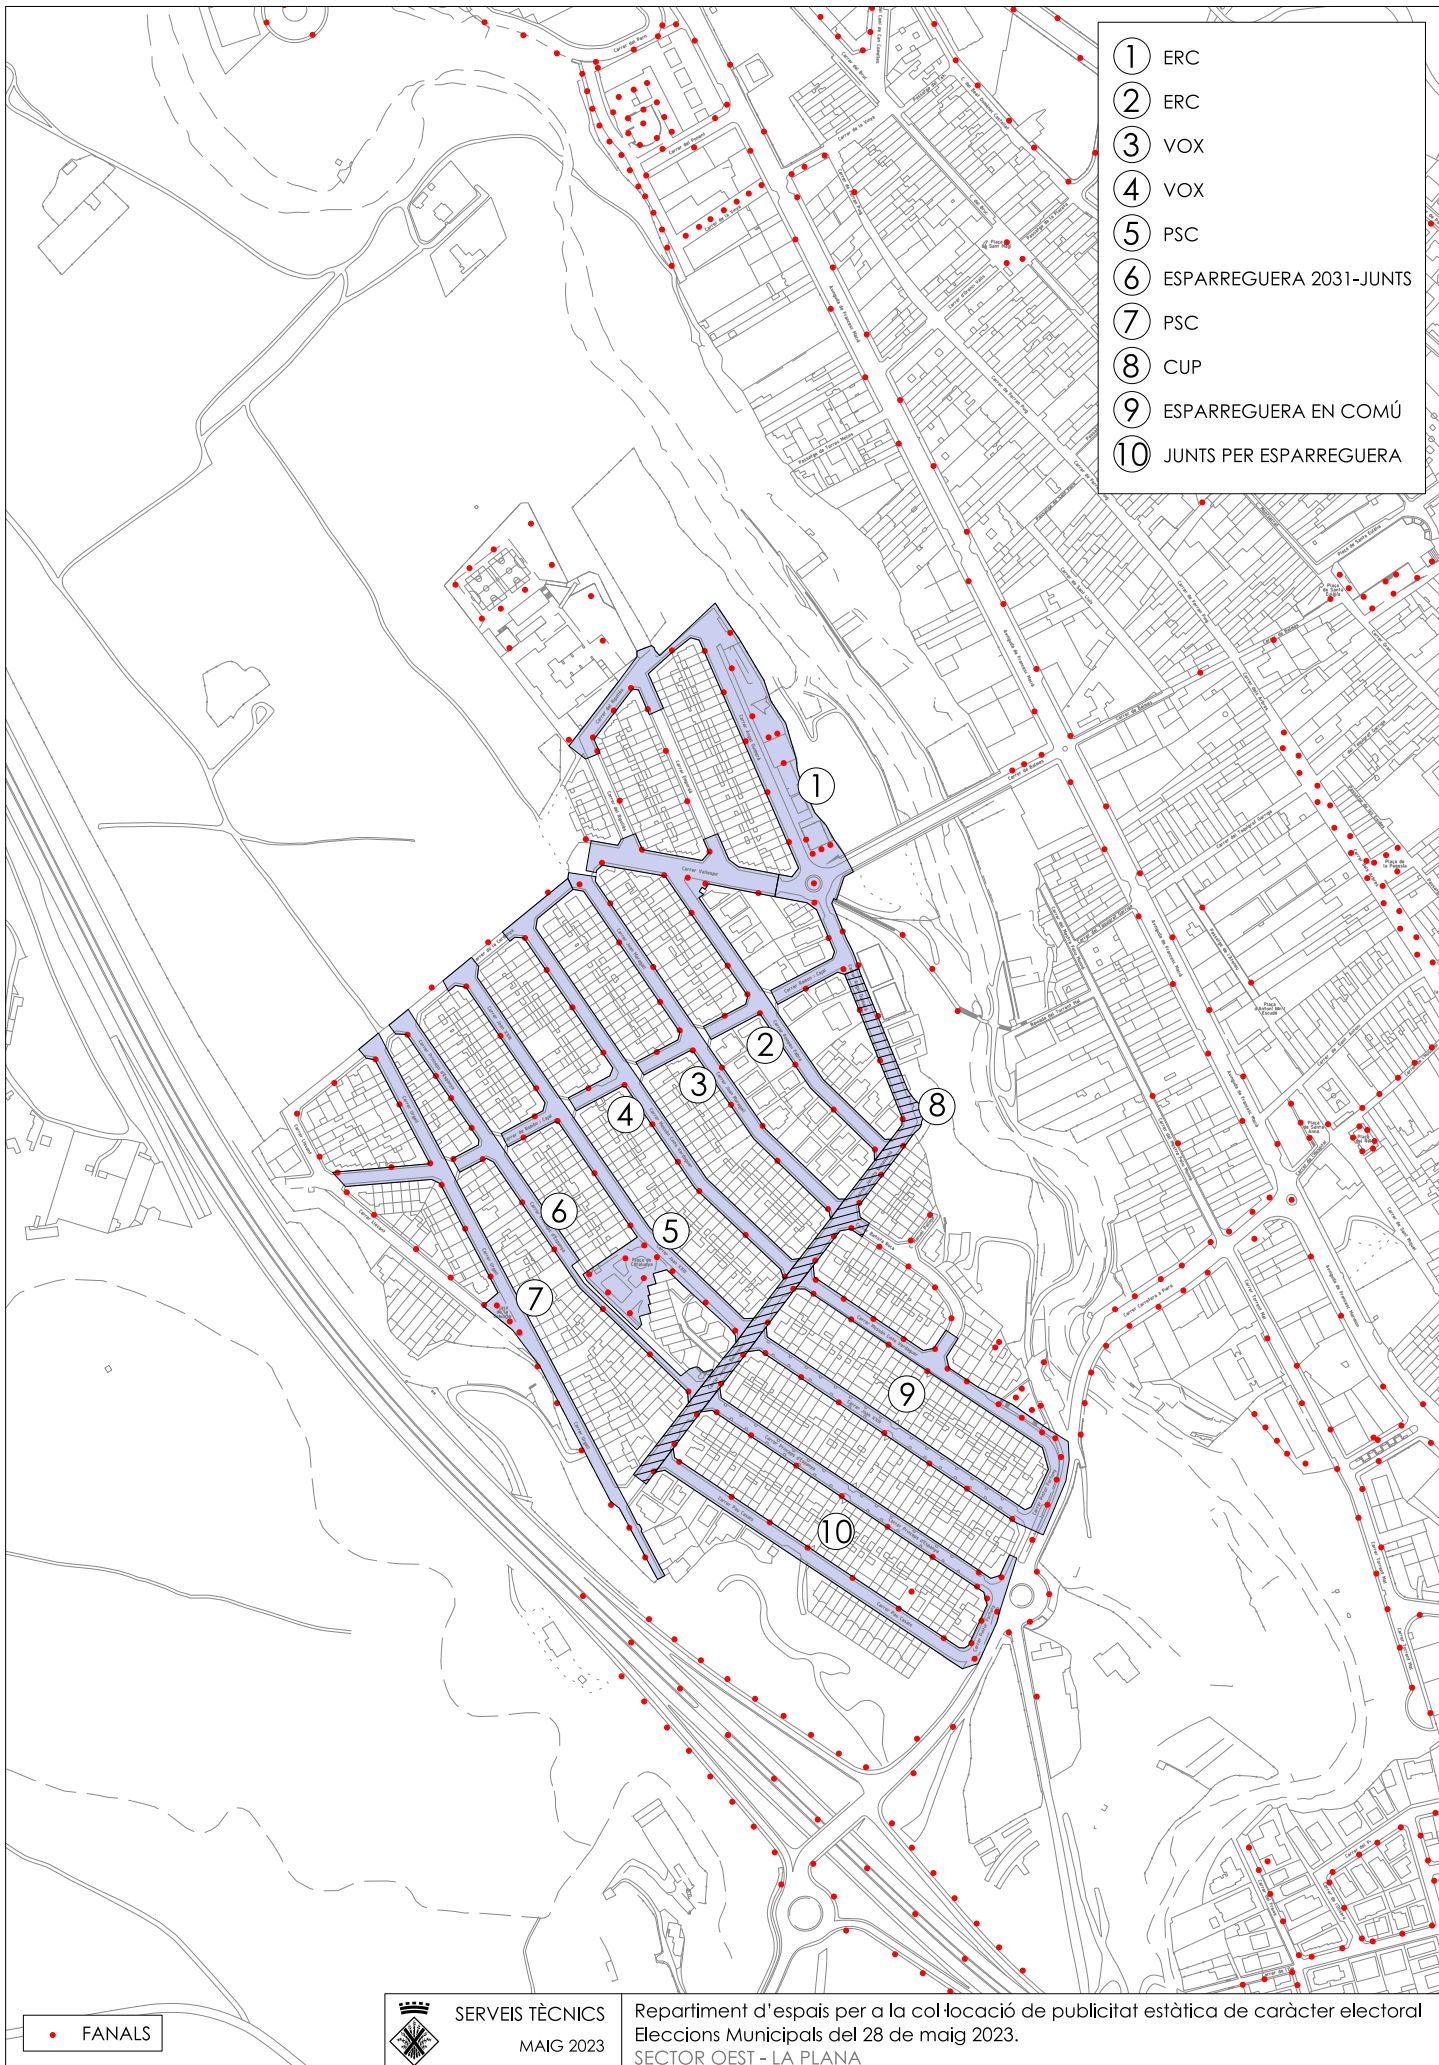

- ① ESPARREGUERA 2031-JUNTS
- ② JUNTS PER ESPARREGUERA
- ③ JUNTS PER ESPARREGUERA
- ④ CUP
- ⑤ ERC
- ⑥ ESPARREGUERA EN COMÚ
- ⑦ PSC
- ⑧ VOX
- ⑨ ESPARREGUERA EN COMÚ
- ⑩ ESPARREGUERA 2031-JUNTS

• FANALS

 **SERVEIS TÈCNICS**
MAIG 2023

Repartiment d'espais per a la col·locació de publicitat estàtica de caràcter electoral
Eleccions Municipals del 28 de maig 2023.
SECTOR NORD - CAN COMELLES

- ① ERC
- ② ERC
- ③ VOX
- ④ VOX
- ⑤ PSC
- ⑥ ESPARREGUERA 2031-JUNTS
- ⑦ PSC
- ⑧ CUP
- ⑨ ESPARREGUERA EN COMÚ
- ⑩ JUNTS PER ESPARREGUERA

• FANALS

- ① ESPARREGUERA EN COMÚ
- ② JUNTS PER ESPARREGUERA
- ③ PSC
- ④ CUP
- ⑤ ESPARREGUERA EN COMÚ
- ⑥ ESPARREGUERA 2031-JUNTS
- ⑦ ERC
- ⑧ VOX
- ⑨ CUP
- ⑩ ESPARREGUERA 2031-JUNTS

• FANALS