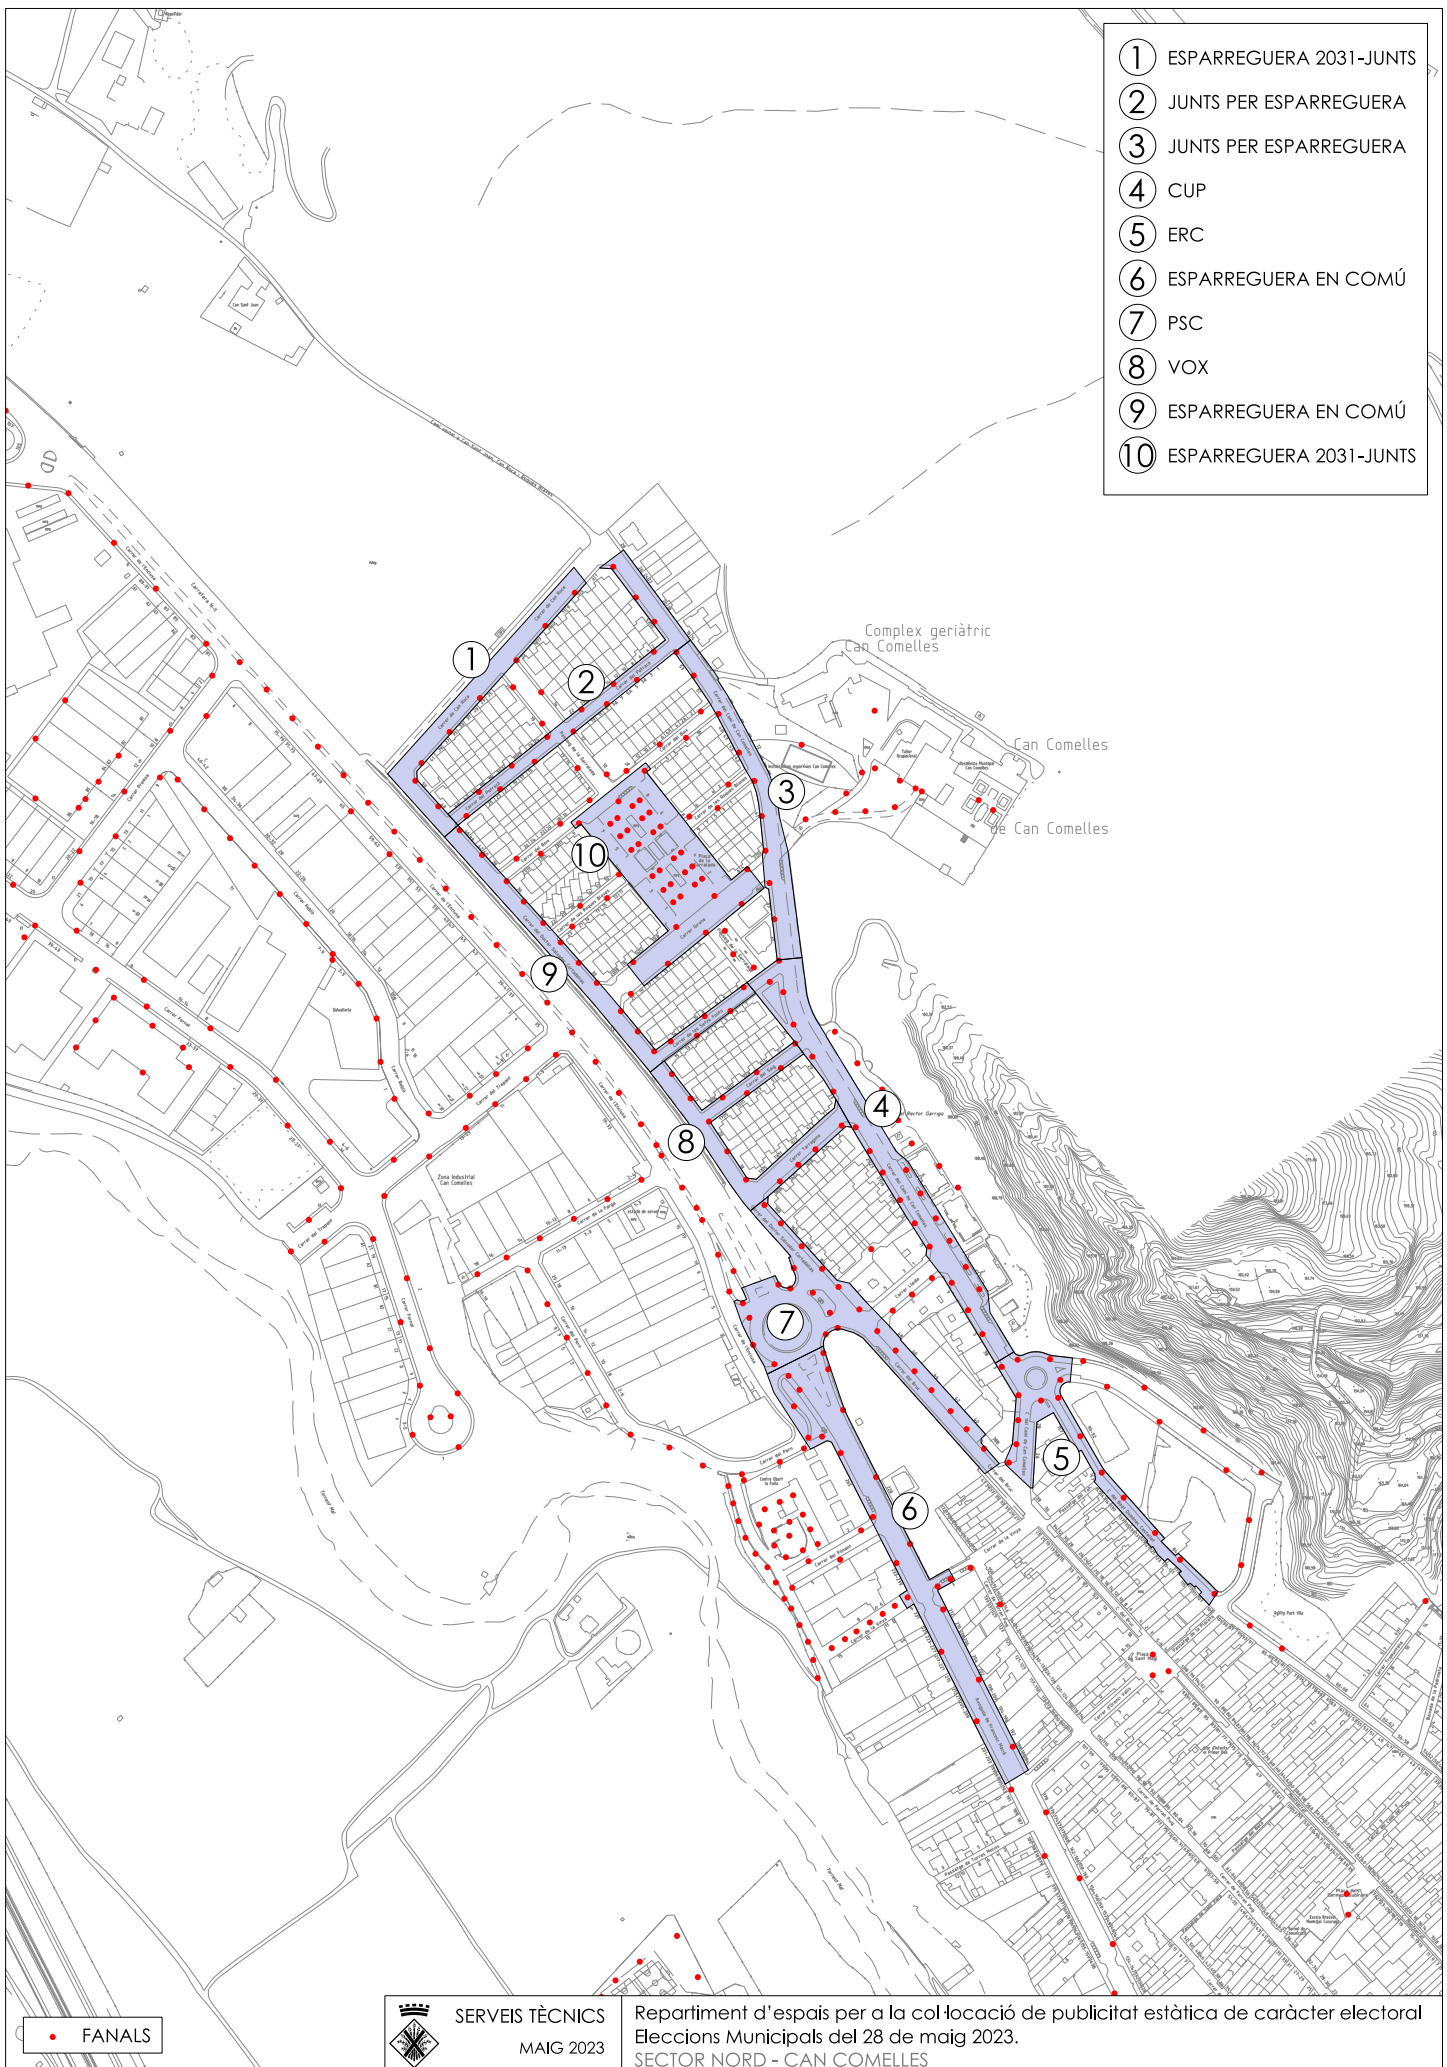

- ① ESPARREGUERA 2031-JUNTS
- ② JUNTS PER ESPARREGUERA
- ③ JUNTS PER ESPARREGUERA
- ④ CUP
- ⑤ ERC
- ⑥ ESPARREGUERA EN COMÚ
- ⑦ PSC
- ⑧ VOX
- ⑨ ESPARREGUERA EN COMÚ
- ⑩ ESPARREGUERA 2031-JUNTS

• FANALS

 **SERVEIS TÈCNICS**
MAIG 2023

Repartiment d'espais per a la col·locació de publicitat estàtica de caràcter electoral
Eleccions Municipals del 28 de maig 2023.
SECTOR NORD - CAN COMELLES

- ① ERC
- ② ERC
- ③ VOX
- ④ VOX
- ⑤ PSC
- ⑥ ESPARREGUERA 2031-JUNTS
- ⑦ PSC
- ⑧ CUP
- ⑨ ESPARREGUERA EN COMÚ
- ⑩ JUNTS PER ESPARREGUERA

• FANALS

- ① ESPARREGUERA EN COMÚ
- ② JUNTS PER ESPARREGUERA
- ③ PSC
- ④ CUP
- ⑤ ESPARREGUERA EN COMÚ
- ⑥ ESPARREGUERA 2031-JUNTS
- ⑦ ERC
- ⑧ VOX
- ⑨ CUP
- ⑩ ESPARREGUERA 2031-JUNTS

• FANALS