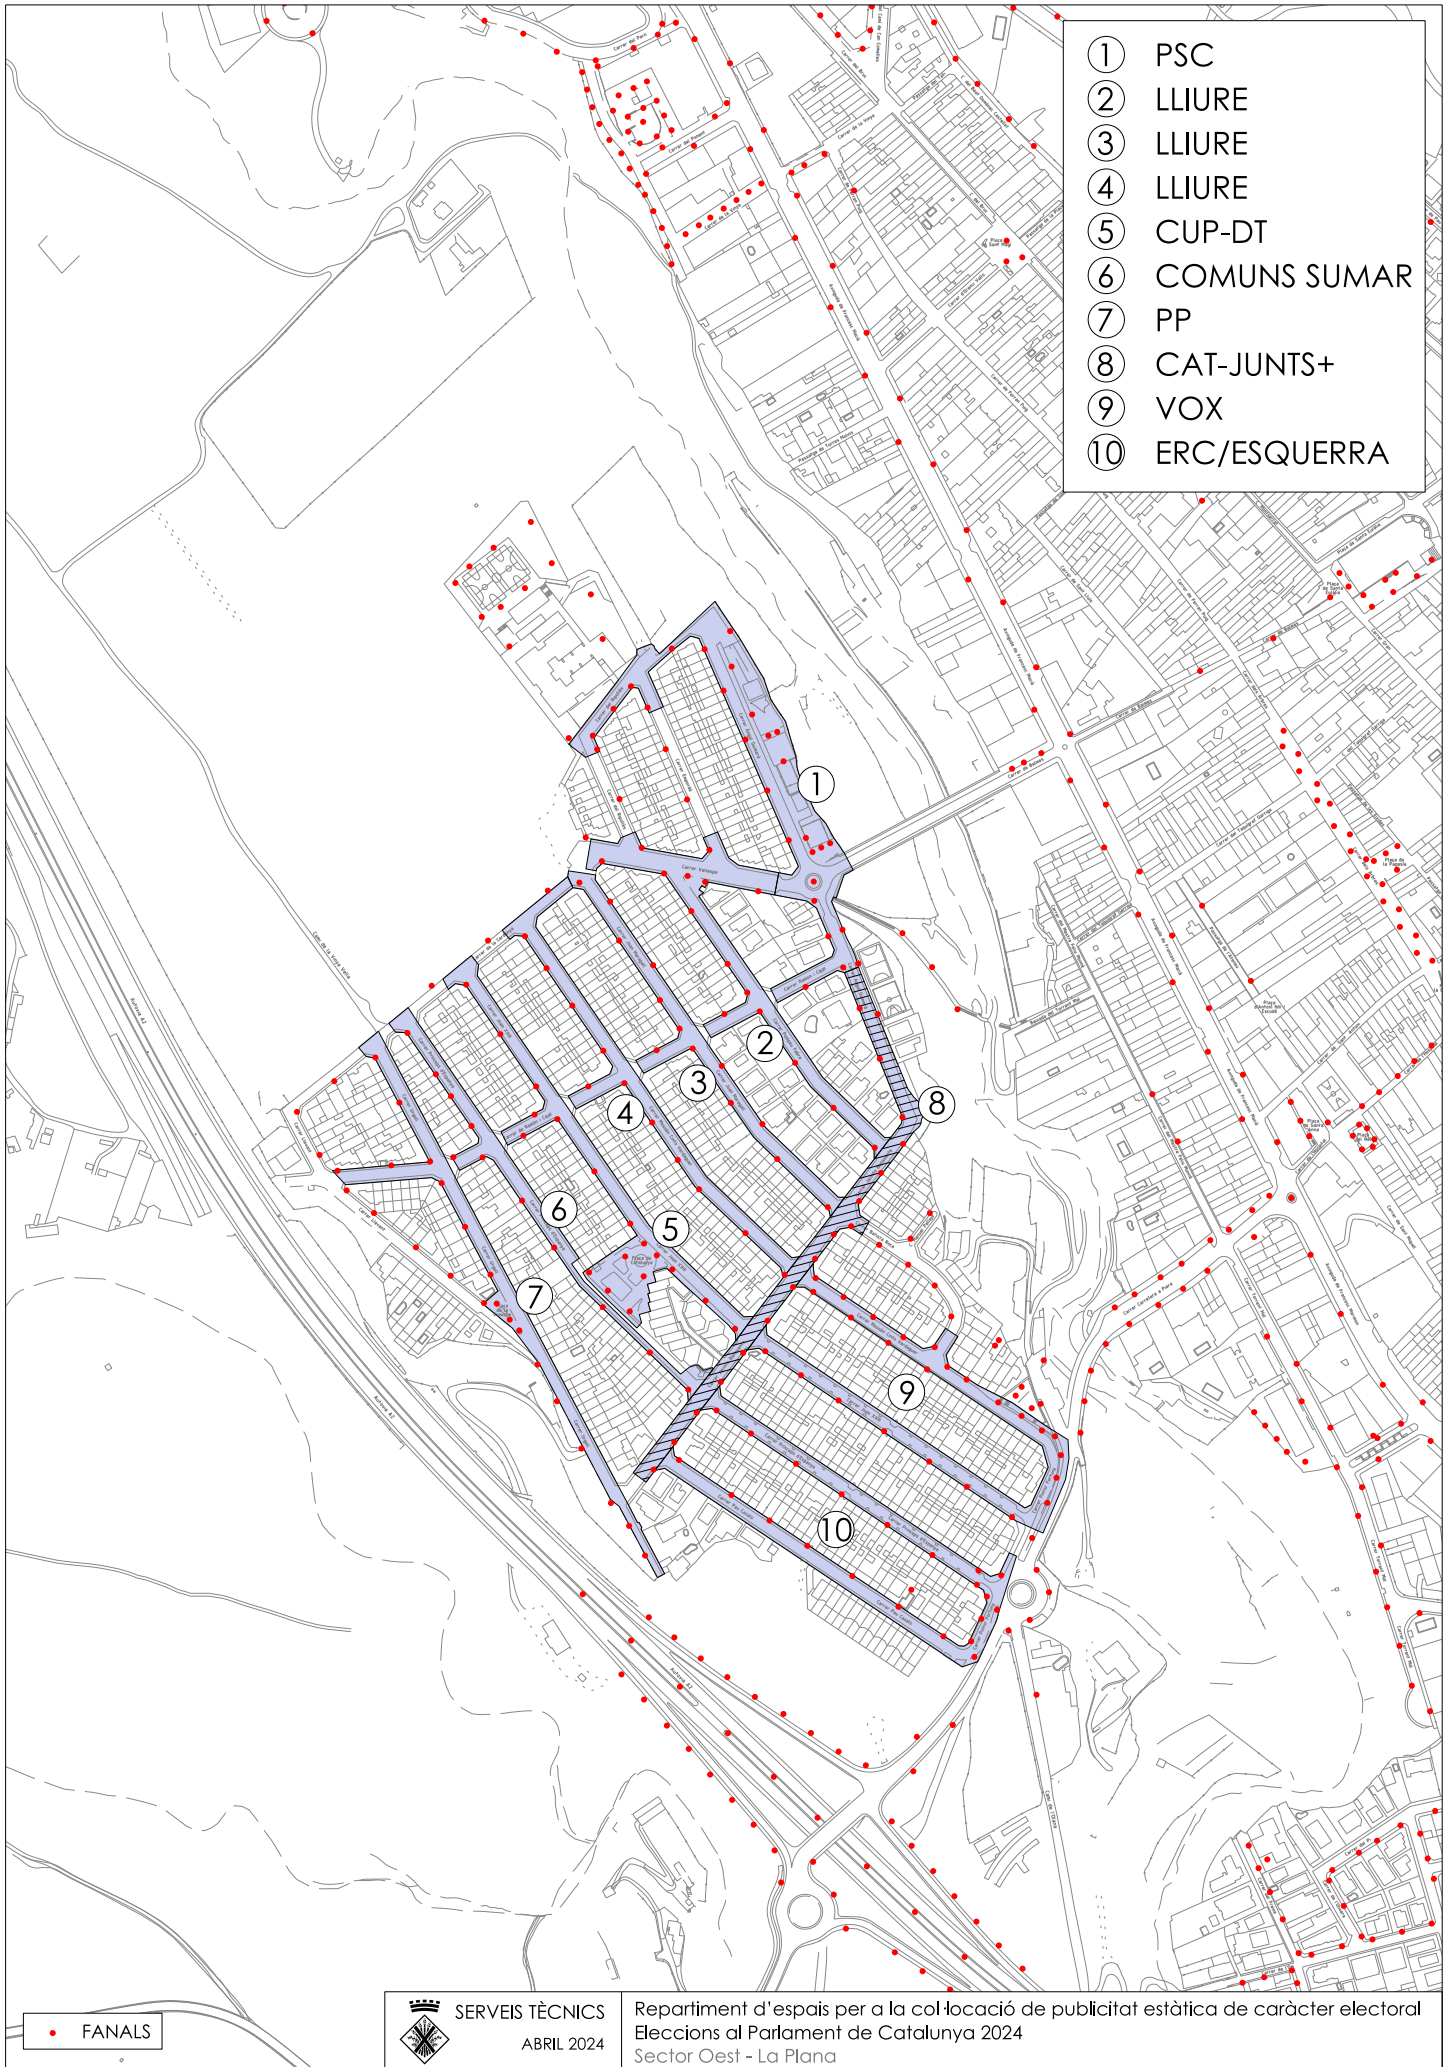

- 0 NO DISPONIBLE
- A COMPARTIT
- 1 CAT-JUNTS+
- 2 PSC
- 3 LLIURE
- 4 LLIURE
- 5 ERC/ESQUERRA
- 6 LLIURE
- 7 PP
- 8 VOX
- 9 COMUNS SUMAR
- 10 CUP-DT

FANALS

- ① LLIURE
- ② LLIURE
- ③ PP
- ④ CAT-JUNTS+
- ⑤ LLIURE
- ⑥ ERC/ESQUERRA
- ⑦ PSC
- ⑧ VOX
- ⑨ COMUNS SUMAR
- ⑩ LLIURE

• FANALS

- ① PSC
- ② LLIURE
- ③ LLIURE
- ④ LLIURE
- ⑤ CUP-DT
- ⑥ COMUNS SUMAR
- ⑦ PP
- ⑧ CAT-JUNTS+
- ⑨ VOX
- ⑩ ERC/ESQUERRA

• FANALS

- ① COMUNS SUMAR
- ② CUP-DT
- ③ PSC
- ④ VOX
- ⑤ ERC/ESQUERRA
- ⑥ LLIURE
- ⑦ LLIURE
- ⑧ CAT-JUNTS+
- ⑨ LLIURE
- ⑩ PP