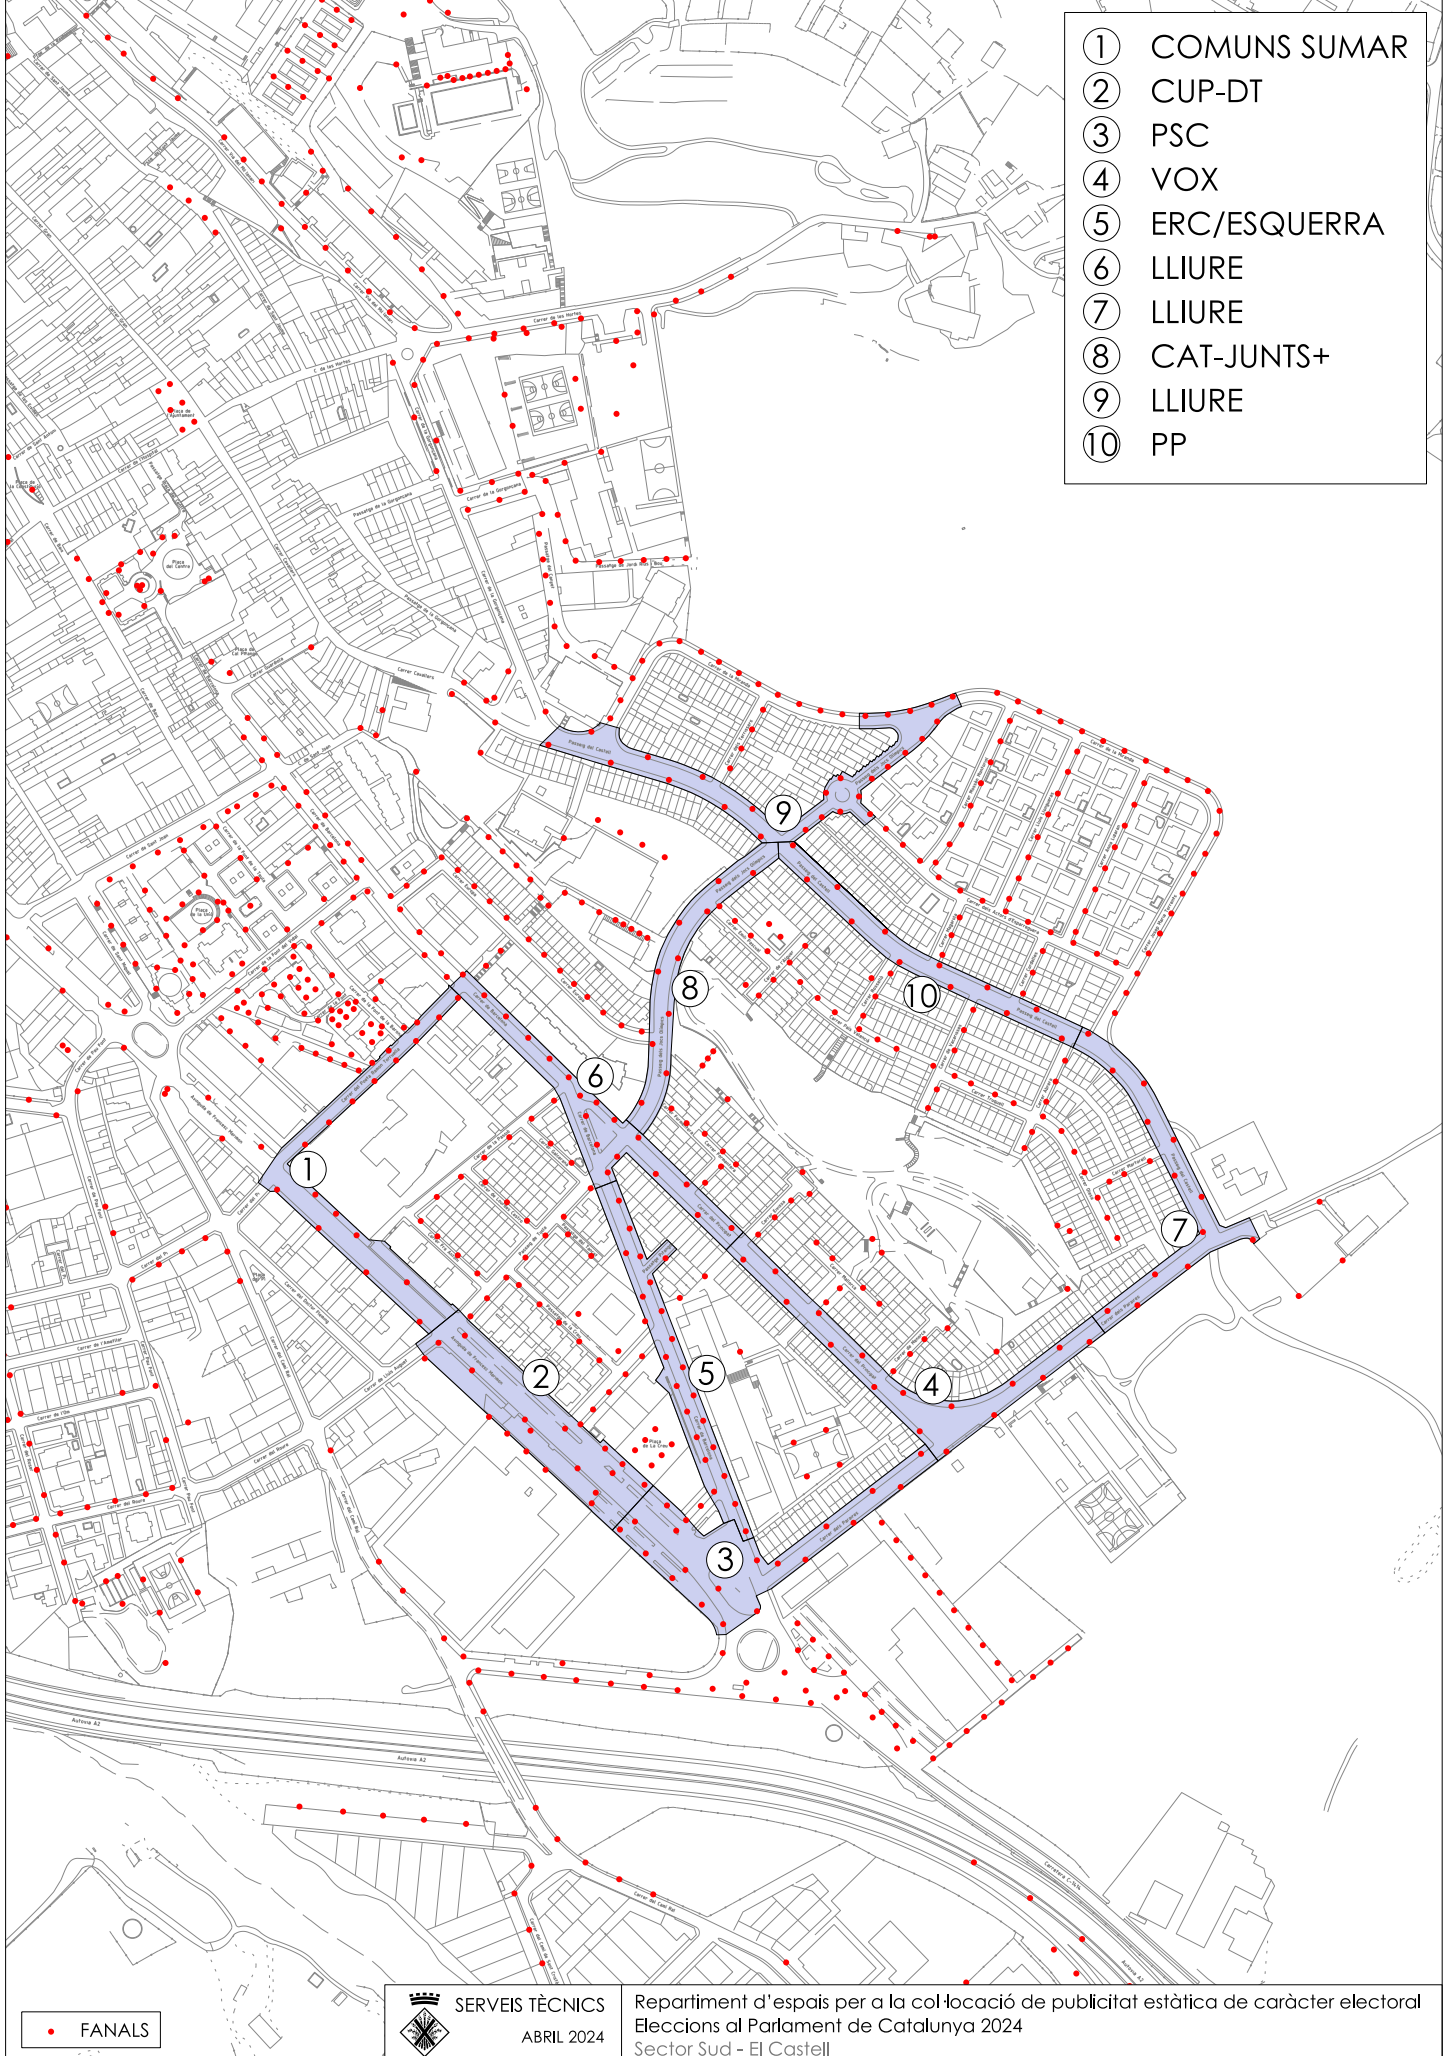

- 0 NO DISPONIBLE
- A COMPARTIT
- 1 CAT-JUNTS+
- 2 PSC
- 3 LLIURE
- 4 LLIURE
- 5 ERC/ESQUERRA
- 6 LLIURE
- 7 PP
- 8 VOX
- 9 COMUNS SUMAR
- 10 CUP-DT

FANALS

- ① LLIURE
- ② LLIURE
- ③ PP
- ④ CAT-JUNTS+
- ⑤ LLIURE
- ⑥ ERC/ESQUERRA
- ⑦ PSC
- ⑧ VOX
- ⑨ COMUNS SUMAR
- ⑩ LLIURE

• FANALS

- ① PSC
- ② LLIURE
- ③ LLIURE
- ④ LLIURE
- ⑤ CUP-DT
- ⑥ COMUNS SUMAR
- ⑦ PP
- ⑧ CAT-JUNTS+
- ⑨ VOX
- ⑩ ERC/ESQUERRA

• FANALS

- ① COMUNS SUMAR
- ② CUP-DT
- ③ PSC
- ④ VOX
- ⑤ ERC/ESQUERRA
- ⑥ LLIURE
- ⑦ LLIURE
- ⑧ CAT-JUNTS+
- ⑨ LLIURE
- ⑩ PP