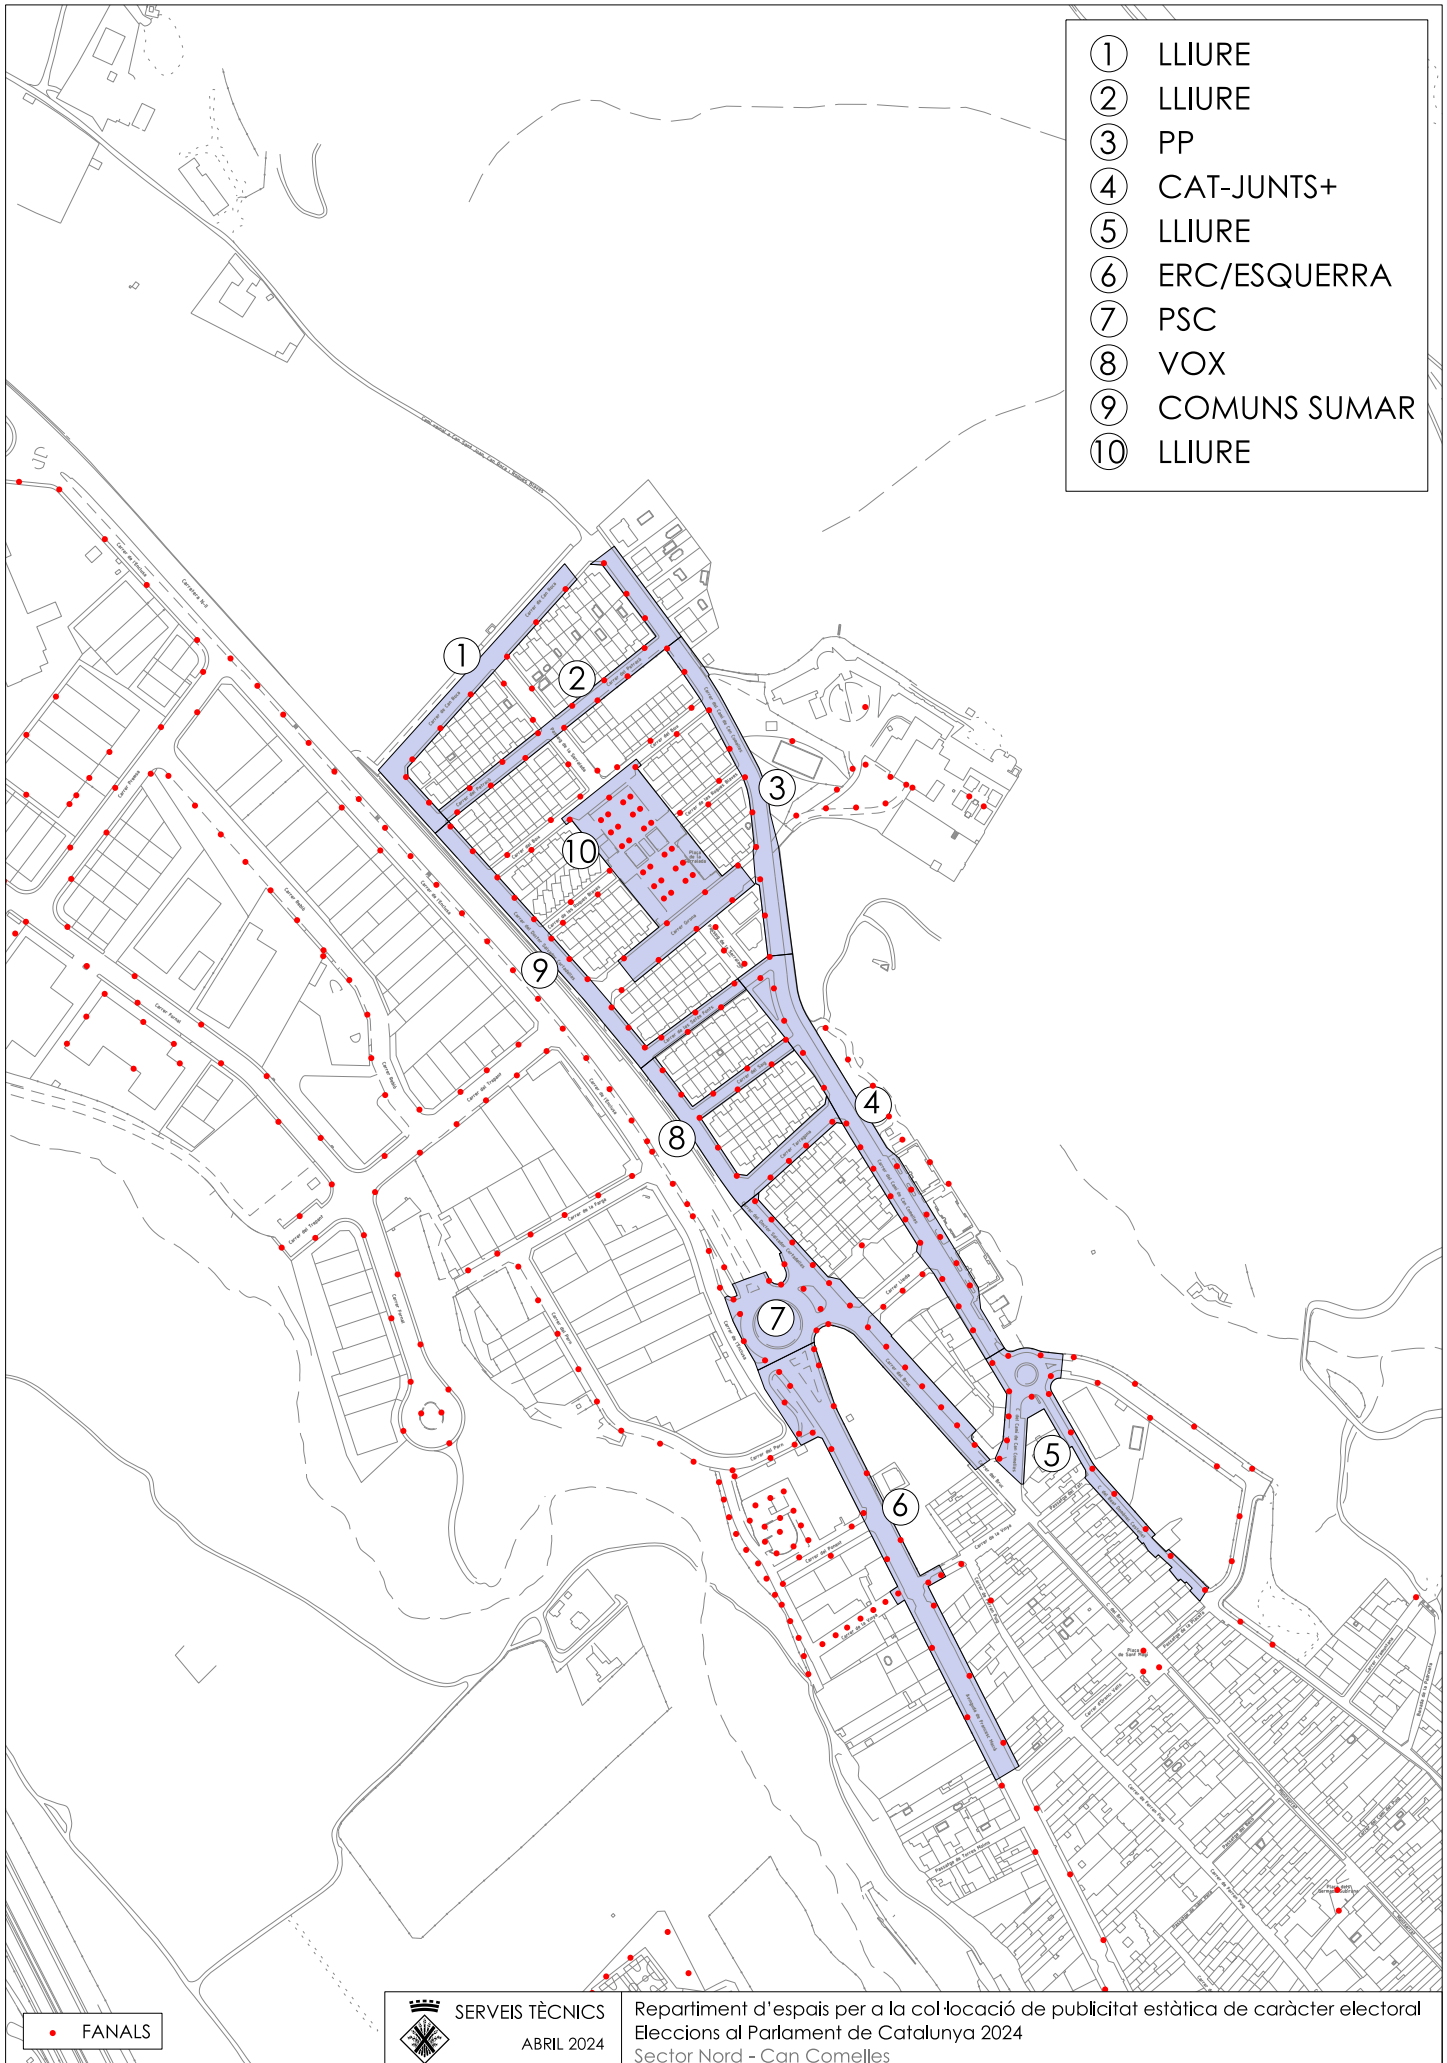

- 0 NO DISPONIBLE
- A COMPARTIT
- 1 CAT-JUNTS+
- 2 PSC
- 3 LLIURE
- 4 LLIURE
- 5 ERC/ESQUERRA
- 6 LLIURE
- 7 PP
- 8 VOX
- 9 COMUNS SUMAR
- 10 CUP-DT

FANALS

- ① LLIURE
- ② LLIURE
- ③ PP
- ④ CAT-JUNTS+
- ⑤ LLIURE
- ⑥ ERC/ESQUERRA
- ⑦ PSC
- ⑧ VOX
- ⑨ COMUNS SUMAR
- ⑩ LLIURE

• FANALS

- ① PSC
- ② LLIURE
- ③ LLIURE
- ④ LLIURE
- ⑤ CUP-DT
- ⑥ COMUNS SUMAR
- ⑦ PP
- ⑧ CAT-JUNTS+
- ⑨ VOX
- ⑩ ERC/ESQUERRA

• FANALS

- ① COMUNS SUMAR
- ② CUP-DT
- ③ PSC
- ④ VOX
- ⑤ ERC/ESQUERRA
- ⑥ LLIURE
- ⑦ LLIURE
- ⑧ CAT-JUNTS+
- ⑨ LLIURE
- ⑩ PP